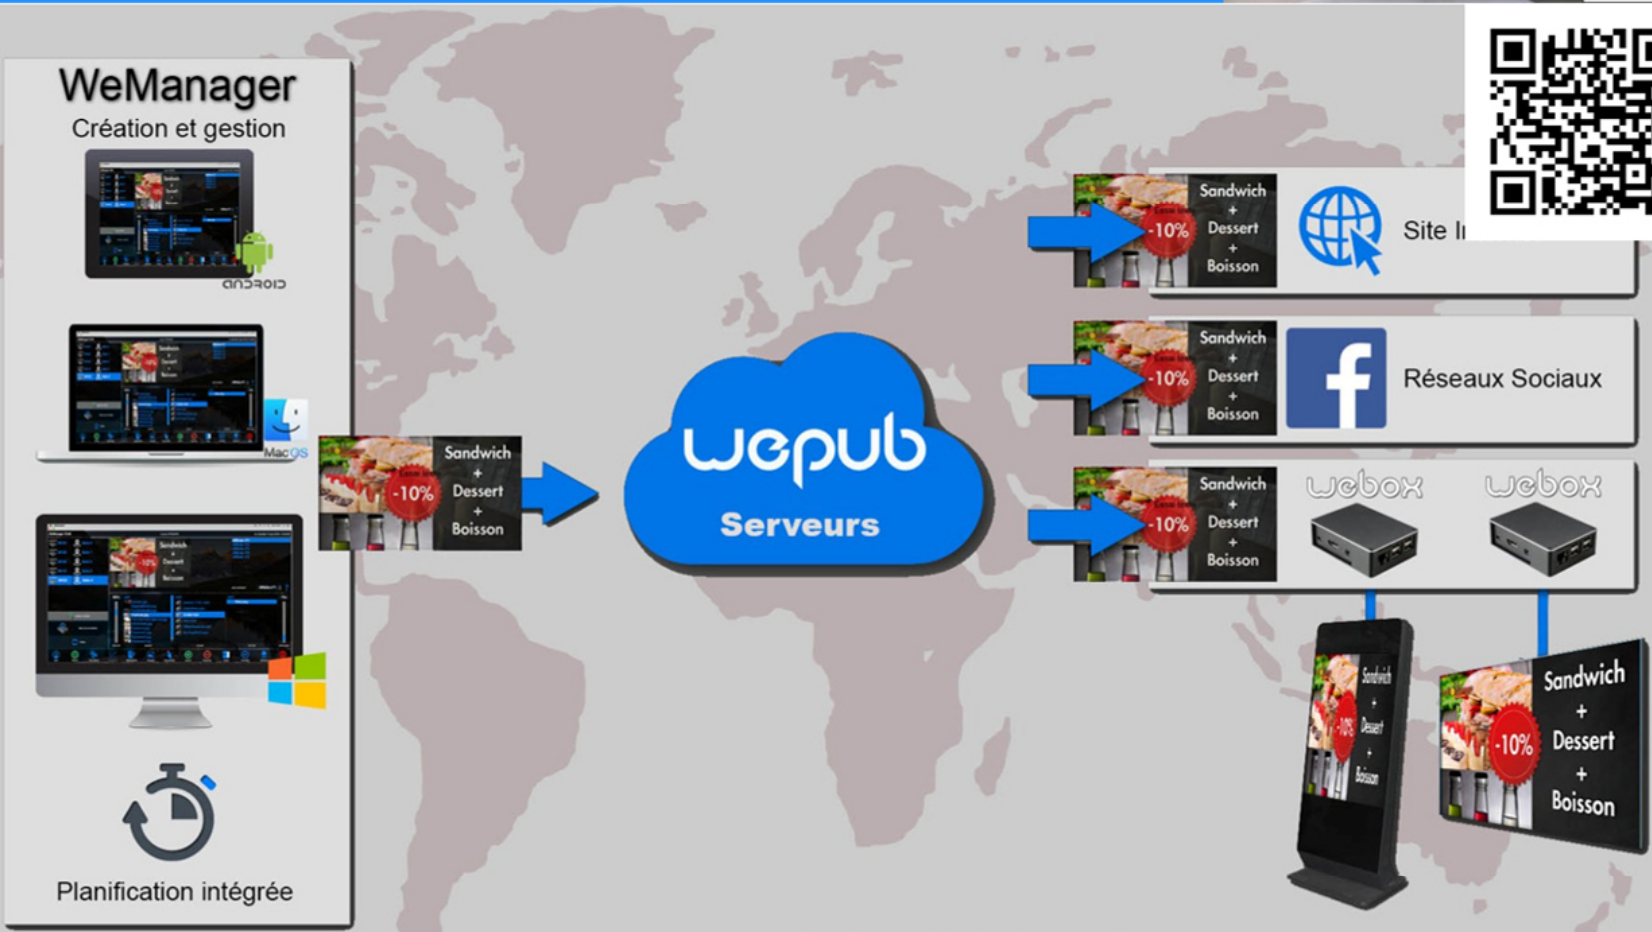

Dynamisez vos écrans

wepub Accueillez et informez en diffusant l'information au bon endroit, au bon moment.

Facile d'utilisation, la solution d'affichage dynamique: WeBox – WeManager se déploie rapidement. Contrôlez ou mettez à jour vos affiches numériques où que vous soyez sur l'ensemble de vos emplacements. Création rapide et facile des visuels avec WeManager : le logiciel de gestion de contenu et du parc d'écrans.

wepub
Dynamisez vos écrans

SIMPLE ET ECONOMIQUE : ECLAIRAGE CONNECTE IDEOLED® by IDEOVITRA®

Offrez à vos clients une expérience unique et faites de votre hôtel une destination inoubliable.

Valorisez votre établissement avec une lumière agréable grâce à nos solutions d'éclairage intelligentes. Votre tableau de bord sur PC ou Smartphone vous permet de piloter et planifier l'allumage, les couleurs et les intensités. A tout moment les interrupteurs et télécommandes vous permettent d'intervenir manuellement.